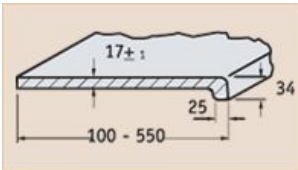

Fensterbänke

Innenfensterbänke Werzalit

Innenfensterbank Exclusiv 34

mit abgerundeter Formkante, Plattenstärke 17mm, Oberfläche glatt, seidenmatt

Artikel-Nr.	Bezeichnung	Preis/m
12016000009	Innenfensterbank Werzalit 100mm marmor beige	12,32 €
12016000070	Innenfensterbank Werzalit 100mm marmor bianco	12,32 €
12016001009	Innenfensterbank Werzalit 150mm marmor beige	17,08 €
12016001070	Innenfensterbank Werzalit 150mm marmor bianco	17,08 €
12016002009	Innenfensterbank Werzalit 200mm marmor beige	22,11 €
12016002070	Innenfensterbank Werzalit 200mm marmor bianco	22,11 €
12016003009	Innenfensterbank Werzalit 250mm marmor beige	24,80 €
12016003070	Innenfensterbank Werzalit 250mm marmor bianco	24,80 €
12016004009	Innenfensterbank Werzalit 300mm marmor beige	28,09 €
12016004070	Innenfensterbank Werzalit 300mm marmor bianco	28,09 €
12016005009	Innenfensterbank Werzalit 350mm marmor beige	33,31 €
12016005070	Innenfensterbank Werzalit 350mm marmor bianco	33,31 €
12016006009	Innenfensterbank Werzalit 400mm marmor beige	37,92 €
12016006070	Innenfensterbank Werzalit 400mm marmor bianco	37,92 €
12016007009	Innenfensterbank Werzalit 450mm marmor beige	42,74 €
12016007070	Innenfensterbank Werzalit 450mm marmor bianco	42,74 €
12016070009	Innenfensterbank Werzalit 500mm marmor beige	47,62 €
12016070070	Innenfensterbank Werzalit 500mm marmor bianco	47,62 €
12016071009	Innenfensterbank Werzalit 550mm marmor beige	51,80 €
12016071070	Innenfensterbank Werzalit 550mm marmor bianco	51,80 €
12016072009	Innenfensterbank Werzalit 600mm D marmor beige	53,55 €
12016072070	Innenfensterbank Werzalit 600mm D marmor bianco	53,55 €