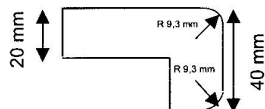

Profil 200

Innenfensterbank Sprela Typ 200

Carrar Marmor, 40 mm Nase

Artikel-Nr.	Bezeichnung	Preis/m
317200160	Innenfensterbank Sprela Typ 200 - 160mm	13,52 €
317200200	Innenfensterbank Sprela Typ 200 - 200mm	13,52 €
317200250	Innenfensterbank Sprela Typ 200 - 250mm	15,42 €
317200300	Innenfensterbank Sprela Typ 200 - 300mm	17,36 €
317200350	Innenfensterbank Sprela Typ 200 - 350mm	19,84 €
317200400	Innenfensterbank Sprela Typ 200 - 400mm	23,34 €
317200500	Innenfensterbank Sprela Typ 200 - 500mm	27,54 €
317200600	Innenfensterbank Sprela Typ 200 - 600mm	35,27 €
317200001	Seitenabschluss Sprela Typ 200 weiss	1,81 €