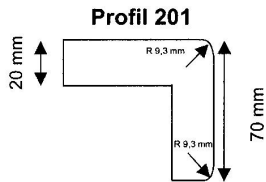

Fensterbänke

Innenfensterbänke Sprela

Innenfensterbank Sprela Typ 201

Carrar Marmor, 70 mm Nase

Artikel-Nr.	Bezeichnung	Preis/m
317201160	Innenfensterbank Sprela Typ 201 - 160mm	14,86 €
317201200	Innenfensterbank Sprela Typ 201 - 200mm	14,86 €
317201250	Innenfensterbank Sprela Typ 201 - 250mm	18,31 €
317201300	Innenfensterbank Sprela Typ 201 - 300mm	20,71 €
317201350	Innenfensterbank Sprela Typ 201 - 350mm	23,15 €
317201400	Innenfensterbank Sprela Typ 201 - 400mm	26,58 €
317201500	Innenfensterbank Sprela Typ 201 - 500mm	30,03 €
317201600	Innenfensterbank Sprela Typ 201 - 600mm	36,78 €
317201001	Seitenabschluss Sprela Typ 201 weiss	2,06 €