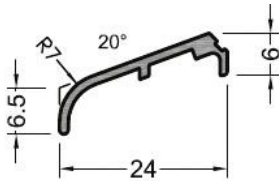

Fensterbeschläge

Flügelabdeckprofil

Flügelabdeckprofil FP 8532

Flügelabdeckprofile schützen das am unteren Flügelquerstück stark strapazierte Holz wirkungsvoll und dauerhaft. Sie können bei neuen Fenstern ebenso gut montiert werden wie bei der Sanierung bereits eingesetzter Fenster.

Artikel-Nr.	Bezeichnung	Preis/m
101149446	FP 8532 blank	3,52 €
101149453	FP 8532 EV1	5,23 €
101149460	FP 8532 G214	6,14 €
101149477	FP 8532 G216	6,14 €
101149484	FP 8532 weiss	6,14 €

Endkappe für Flügelabdeckprofil FP 8532

Artikel-Nr.	Bezeichnung	Preis/Stk.
101147244	Endkappe FP 8532 weiss links	0,66 €
101147237	Endkappe FP 8532 weiss rechts	0,66 €
101147275	Endkappe FP 8532 silber links	0,66 €
101147282	Endkappe FP 8532 silber rechts	0,66 €
101147268	Endkappe FP 8532 braun links	0,66 €
101147299	Endkappe FP 8532 braun rechts	0,66 €