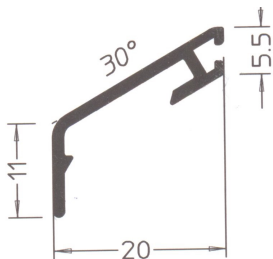

Flügelabdeckprofil FP 7605

Flügelabdeckprofile schützen das am unteren Flügelquerstück stark strapazierte Holz wirkungsvoll und dauerhaft. Sie können bei neuen Fenstern ebenso gut montiert werden wie bei der Sanierung bereits eingesetzter Fenster.

Artikel-Nr.	Bezeichnung	Preis/m
10105488	FP 7605 blank	4,43 €
101102847	FP 7605 EV1	6,02 €
101102861	FP 7605 G214	6,82 €
101102885	FP 7605 G216	6,82 €
101102908	FP 7605 weiss	6,82 €

Endkappe für Flügelabdeckprofil FP 7605

Artikel-Nr.	Bezeichnung	Preis/Stk.
101131984	Endkappe FP 7605 weiss links	0,66 €
101131991	Endkappe FP 7605 weiss rechts	0,66 €
101132011	Endkappe FP 7605 silber links	0,66 €
101132028	Endkappe FP 7605 silber rechts	0,66 €
101132035	Endkappe FP 7605 braun links	0,66 €
101132042	Endkappe FP 7605 braun rechts	0,66 €