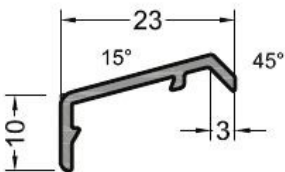

Flügelabdeckprofil FP 18

Flügelabdeckprofile schützen das am unteren Flügelquerstück stark strapazierte Holz wirkungsvoll und dauerhaft. Sie können bei neuen Fenstern ebenso gut montiert werden wie bei der Sanierung bereits eingesetzter Fenster.

Artikel-Nr.	Bezeichnung	Preis/m
101051282	FP 18 blank	3,75 €
101051305	FP 18 EV1	5,23 €
101051329	FP 18 G214	5,91 €
101051343	FP 18 G216	5,91 €
101051367	FP 18 weiss	5,91 €

Endkappen für Flügelabdeckprofil FP 18

Artikel-Nr.	Bezeichnung	Preis/Stk.
101056966	Endkappe FP 18 weiss links	0,66 €
101056973	Endkappe FP 18 weiss rechts	0,66 €
101056980	Endkappe FP 18 silber links	0,66 €
101056997	Endkappe FP 18 silber rechts	0,66 €
101057000	Endkappe FP 18 braun links	0,66 €
101057017	Endkappe FP 18 braun rechts	0,66 €