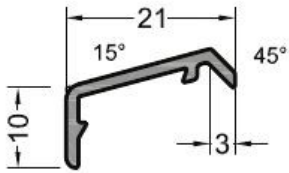

Fensterbeschläge

Flügelabdeckprofil

Flügelabdeckprofil FP 16

Flügelabdeckprofile schützen das am unteren Flügelquerstück stark strapazierte Holz wirkungsvoll und dauerhaft. Sie können bei neuen Fenstern ebenso gut montiert werden wie bei der Sanierung bereits eingesetzter Fenster.