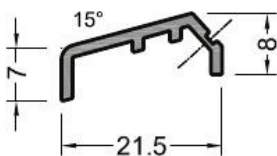

Flügelabdeckprofil FP 26/34

Flügelabdeckprofile schützen das am unteren Flügelquerstück stark strapazierte Holz wirkungsvoll und dauerhaft. Sie können bei neuen Fenstern ebenso gut montiert werden wie bei der Sanierung bereits eingesetzter Fenster.

Artikel-Nr.	Bezeichnung	Preis/m
101041467	FP 26/34 blank	3,41 €
101041481	FP 26/34 EV1	4,55 €
101041504	FP 26/34 G214	5,68 €
101041528	FP 26/34 G216	5,68 €
101041542	FP 26/34 weiss	5,68 €

Endkappe für Flügelabdeckprofil FP 26/34

Artikel-Nr.	Bezeichnung	Preis/Stk.
101226437	Endkappe FP 2643 schwarz links	0,66 €
101226550	Endkappe FP 2643 schwarz rechts	0,66 €