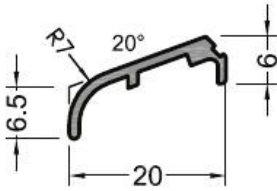

Fensterbeschläge

Flügelabdeckprofil

Flügelabdeckprofil FP 6257

Flügelabdeckprofile schützen das am unteren Flügelquerstück stark strapazierte Holz wirkungsvoll und dauerhaft. Sie können bei neuen Fenstern ebenso gut montiert werden wie bei der Sanierung bereits eingesetzter Fenster.

Artikel-Nr.	Bezeichnung	Preis/m
101130994	FP 6257 blank	3,18 €
101131014	FP 6257 EV1	4,43 €
101131038	FP 6257 G214	5,46 €
101131052	FP 6257 G216	5,46 €
101131076	FP 6257 weiss	5,46 €

Endkappe für Flügelabdeckprofil FP 6257

Artikel-Nr.	Bezeichnung	Preis/Stk.
101132059	Endkappe FP 6257 weiss links	0,66 €
101132066	Endkappe FP 6257 weiss rechts	0,66 €
101132073	Endkappe FP 6257 silber links	0,66 €
101132103	Endkappe FP 6257 silber rechts	0,66 €
101132110	Endkappe FP 6257 braun links	0,66 €
101132127	Endkappe FP 6257 braun rechts	0,66 €