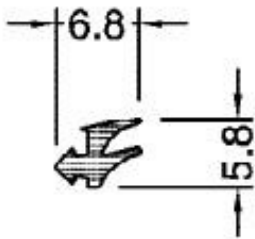

Fensterbeschläge

Flügelabdeckprofil

FP 16-20

FP 23

Klipshalter

Artikel-Nr.	Bezeichnung	Preis/Stk.
101055921	Klipshalter FP 23	0,43 €
101058298	Klipshalter FP 16/20	0,43 €
101057901	Klipshalter H 7605	1,07 €