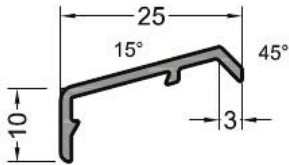

Fensterbeschläge

Flügelabdeckprofil

Flügelabdeckprofil FP 20

Flügelabdeckprofile schützen das am unteren Flügelquerstück stark strapazierte Holz wirkungsvoll und dauerhaft. Sie können bei neuen Fenstern ebenso gut montiert werden wie bei der Sanierung bereits eingesetzter Fenster.

Artikel-Nr.	Bezeichnung	Preis/m
101053767	FP 20 blank	4,09 €
101053781	FP 20 EV1	5,68 €
101053804	FP 20 G214	6,48 €
101053828	FP 20 G216	6,48 €
101053842	FP 20 weiss	6,48 €

Endkappen für Flügelabdeckprofil FP 20

Artikel-Nr.	Bezeichnung	Preis/Stk.
101057147	Endkappe FP 20 weiss links	0,66 €
101057154	Endkappe FP 20 weiss rechts	0,66 €
101057161	Endkappe FP 20 silber links	0,66 €
101057178	Endkappe FP 20 silber rechts	0,66 €
101057185	Endkappe FP 20 braun links	0,66 €
101057192	Endkappe FP 20 braun rechts	0,66 €