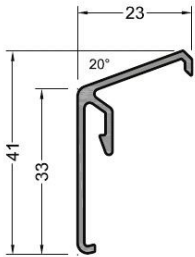

Fensterbeschläge

Flügelabdeckprofil

Flügelabdeckprofil FP 23/41

Flügelabdeckprofile schützen das am unteren Flügelquerstück stark strapazierte Holz wirkungsvoll und dauerhaft. Sie können bei neuen Fenstern ebenso gut montiert werden wie bei der Sanierung bereits eingesetzter Fenster.

Artikel-Nr.	Bezeichnung	Preis/m
101050902	FP 23/41 blank	8,64 €
101050926	FP 23/41 EV1	10,68 €
101050940	FP 23/41 G214	10,91 €
101050964	FP 23/41 G216	10,91 €
101050988	FP 23/41 weiss	10,91 €

Endkappen für Flügelabdeckprofil FP 23/41

Artikel-Nr.	Bezeichnung	Preis/Stk.
101057468	Endkappe FP 23/41 weiss links	0,66 €
101057475	Endkappe FP 23/41 weiss rechts	0,66 €
101057482	Endkappe FP 23/41 silber links	0,66 €
101057499	Endkappe FP 23/41 silber rechts	0,66 €
101057505	Endkappe FP 23/41 braun links	0,66 €
101057512	Endkappe FP 23/41 braun rechts	0,66 €