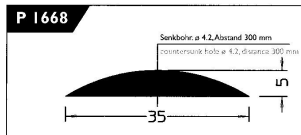

Türbeschläge

Türschwellenprofil

Türschwellen P 1668

für den Innenbereich

Artikel-Nr.	Bezeichnung	Preis/m
101082538	P 1668 blank	15,91 €
101082552	P 1668 EV1	18,19 €
101082576	P 1668 G214	19,89 €
101082590	P 1668 G216	19,89 €
101082613	P 1668 weiss	220,70 €