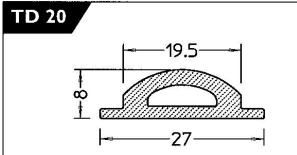

Türbeschläge

Türschwellenprofil

Dichtung TD 20

für P 440, P 441

Artikel-Nr.	Bezeichnung	Preis/m
101118558	Dichtung TD 20 schwarz	9,80 €

Dichtung TD 32

für P 1668

Artikel-Nr.	Bezeichnung	Preis/m
101118565	Dichtung TD 32 schwarz	12,28 €