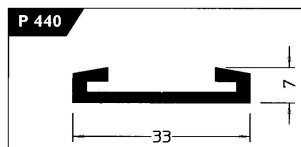

Türbeschläge

Türschwellenprofil

Türschwellen P 1668

für den Innenbereich

Artikel-Nr.	Bezeichnung	Preis/m
101082538	P 1668 blank	15,91 €
101082552	P 1668 EV1	18,19 €
101082576	P 1668 G214	19,89 €
101082590	P 1668 G216	19,89 €
101082613	P 1668 weiss	220,70 €