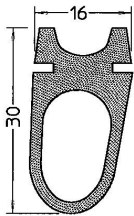

Türbeschläge

Türschwellenprofil

Dichtung TD 20

für P 440, P 441

Artikel-Nr.	Bezeichnung	Preis/m
101118558	Dichtung TD 20 schwarz	9,80 €

Dichtung TD 32

für P 1668

Artikel-Nr.	Bezeichnung	Preis/m
101118565	Dichtung TD 32 schwarz	12,28 €