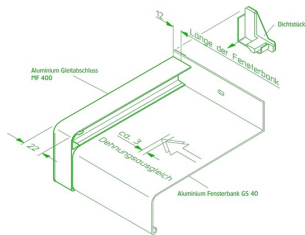

#### Alu-Fensterbank GS40 EV1 (silber)

mit einer Ansichtsbreite 40mm

Artikel-Nr.	Bezeichnung	Preis/m	Artikel-Nr.	Bezeichnung	Preis/m
101035114	50 mm	5,80	101034391	70 mm	6,61
101034513	90 mm	7,71	101034636	110 mm	8,29
101034155	130 mm	9,40	101034278	150 mm	11,08
101034995	165 mm	12,55	101034759	180 mm	13,58
101038535	195 mm	14,75	101034872	210 mm	16,07
101035558	225 mm	17,98	101035435	240 mm	19,82
101035671	260 mm	22,53	101035794	280 mm	24,00
101043836	300 mm	26,94	101043133	320 mm	29,87
101054450	340 mm	33,91	101049067	360 mm	37,07
101052739	380 mm	40,81	101049166	400 mm	45,80

#### Alu-Fensterbank GS40 G214 (mittelbronze)

mit einer Ansichtsbreite 40mm

Artikel-Nr.	Bezeichnung	Preis/m	Artikel-Nr.	Bezeichnung	Preis/m
101035138	50 mm	6,53	101034414	70 mm	7,49
101034537	90 mm	8,73	101034650	110 mm	9,25
101034179	130 mm	10,50	101034292	150 mm	12,33
101035015	165 mm	14,02	101034773	180 mm	15,05
101038559	195 mm	16,59	101034896	210 mm	17,62
101035572	225 mm	19,96	101035459	240 mm	22,17
101035695	260 mm	25,03	101035817	280 mm	26,50
101043850	300 mm	29,73	101043157	320 mm	32,74
101102311	340 mm	37,36	101049081	360 mm	40,81
101100942	380 mm	45,80	101097945	400 mm	51,38