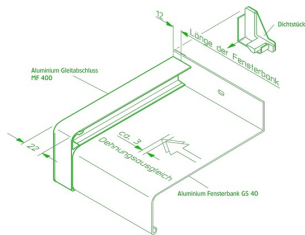

#### Alu-Fensterbank GS40 blank

mit einer Ansichtsbreite 40mm

Artikel-Nr.	Bezeichnung	Preis/m	Artikel-Nr.	Bezeichnung	Preis/m
101035091	50 mm	5,14	101034377	70 mm	6,02
101034490	90 mm	6,90	101034612	110 mm	7,63
101034131	130 mm	8,44	101034254	150 mm	9,69
101034971	165 mm	11,60	101034735	180 mm	12,33
101038511	195 mm	13,29	101034858	210 mm	14,61
101035534	225 mm	16,51	101035411	240 mm	18,13
101035657	260 mm	19,30	101035770	280 mm	20,55
101093343	300 mm	23,41	101043119	320 mm	25,84
101102298	340 mm	29,51	101049043	360 mm	32,22
101100928	380 mm	38,17	101097884	400 mm	43,38