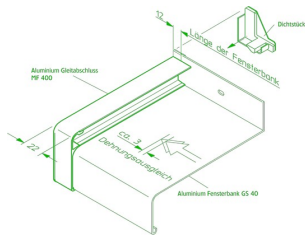

Alu-Fensterbank GS40 anthrazitgrau matt

mit einer Ansichtsbreite 40mm

Artikel-Nr.	Bezeichnung	Preis/m	Artikel-Nr.	Bezeichnung	Preis/m
101318767	50mm	6,31	101318545	70mm	7,19
101318583	90mm	8,37	101318620	110mm	8,95
101318507	130mm	9,98	101318521	150mm	11,52
101318743	165mm	13,14	101318705	180mm	14,24
101321569	195mm	15,85	101318729	210mm	16,81
101318811	225mm	19,01	101318798	240mm	21,14
101318842	260mm	23,85	101318873	280mm	25,25
101333340	300mm	28,26	101333326	320mm	31,12
101335702	340mm	35,53	101333432	360mm	38,83
101335665	380mm	43,82	101333456	400mm	49,91