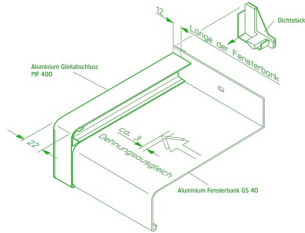

Fensterbänke

Aussenfensterbänke

Alu-Fensterbank GS40 G214 (mittelbronze)

mit einer Ansichtsbreite 40mm

Artikel-Nr.	Bezeichnung	Preis/m	Artikel-Nr.	Bezeichnung	Preis/m
101035138	50 mm	6,53	101034414	70 mm	7,49
101034537	90 mm	8,73	101034650	110 mm	9,25
101034179	130 mm	10,50	101034292	150 mm	12,33
101035015	165 mm	14,02	101034773	180 mm	15,05
101038559	195 mm	16,59	101034896	210 mm	17,62
101035572	225 mm	19,96	101035459	240 mm	22,17
101035695	260 mm	25,03	101035817	280 mm	26,50
101043850	300 mm	29,73	101043157	320 mm	32,74
101102311	340 mm	37,36	101049081	360 mm	40,81
101100942	380 mm	45,80	101097945	400 mm	51,38