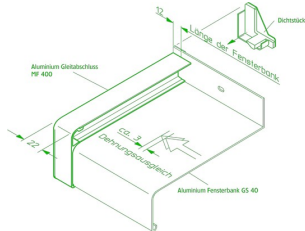

Fensterbänke

Aussenfensterbänke

Alu-Fensterbank GS40 weiss

mit einer Ansichtsbreite 40mm

Artikel-Nr.	Bezeichnung	Preis/m	Artikel-Nr.	Bezeichnung	Preis/m
101035176	50 mm	5,80	101034452	70 mm	6,61
101034575	90 mm	7,71	101034698	110 mm	8,22
101034216	130 mm	9,17	101034339	150 mm	10,57
101035053	165 mm	12,04	101034810	180 mm	13,07
101038597	195 mm	14,53	101034933	210 mm	15,41
101035619	225 mm	17,47	101035497	240 mm	19,38
101035732	260 mm	21,87	101035855	280 mm	23,19
101043898	300 mm	25,91	101043195	320 mm	28,55
101054498	340 mm	32,59	101049128	360 mm	35,60
101052753	380 mm	40,22	101049180	400 mm	45,80