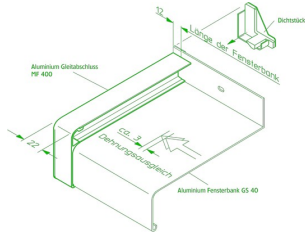

#### Alu-Fensterbank GS40 blank

mit einer Ansichtsbreite 40mm

Artikel-Nr.	Bezeichnung	Preis/m	Artikel-Nr.	Bezeichnung	Preis/m
101035091	50 mm	5,14	101034377	70 mm	6,02
101034490	90 mm	6,90	101034612	110 mm	7,63
101034131	130 mm	8,44	101034254	150 mm	9,69
101034971	165 mm	11,60	101034735	180 mm	12,33
101038511	195 mm	13,29	101034858	210 mm	14,61
101035534	225 mm	16,51	101035411	240 mm	18,13
101035657	260 mm	19,30	101035770	280 mm	20,55
101093343	300 mm	23,41	101043119	320 mm	25,84
101102298	340 mm	29,51	101049043	360 mm	32,22
101100928	380 mm	38,17	101097884	400 mm	43,38