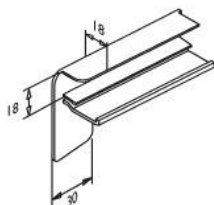

Fensterbänke

Aussenfensterbänke

Aluminium-Abschlüsse B406

mit Putzkante

Artikel-Nr.	Bezeichnung	Preis/Stk.	Artikel-Nr.	Bezeichnung	Preis/Stk.
B406b05	blank 50 - 130 mm	1,30	B406b15	blank 150 - 180 mm	1,62
B406b19	blank 195 - 240 mm	2,03	B406b26	blank 260 - 360 mm	2,51
B406b38	blank 380 - 400 mm	3,65	B406E05	EV1 50 - 130 mm	1,86
B406E15	EV1 150 - 180 mm	2,03	B406E19	EV1 195 - 240 mm	2,35
B406E26	EV1 260 - 360 mm	2,84	B406E38	EV1 380 - 400 mm	4,29
B406m05	G214 50 - 130 mm	3,16	B406m15	G214 150 - 180 mm	3,65
B406m19	G214 195 - 240 mm	4,37	B406m26	G214 260 - 360 mm	4,94
B406m38	G214 380 - 400 mm	6,81	B406d05	G216 50 - 130 mm	3,16
B406d15	G216 150 - 180 mm	3,65	B406d19	G216 195 - 240 mm	4,37
B406d26	G216 260 - 360 mm	4,94	B406d38	G216 380 - 400 mm	6,81
B406w05	weiss 50 - 130 mm	1,86	B406w15	weiss 150 - 180 mm	2,03
B406w19	weiss 195 - 240 mm	2,35	B406w26	weiss 260 - 360 mm	2,84
B406w38	weiss 380 - 400 mm	4,29	B406a05	anthrazit 50 - 130 mm	2,43
B406a15	anthrazit 150 - 180 mm	2,84	B406a19	anthrazit 195 - 240 mm	3,48
B406a26	anthrazit 260 - 360 mm	3,97	B406a38	anthrazit 380 - 400 mm	5,51