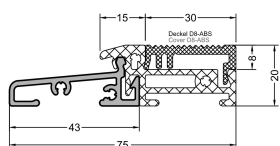

Bodenschwelle Weser 75/20 TI

Aluminium Bodenschwelle für Haustüren, Bauhöhe 20mm (barrierefreies Wohnen), verbesserte Wärmedämmung durch thermische Trennung mit PVC-freiem Kunststoffprofil

Weitere Profile auf Anfrage!

Artikel-Nr.	Bezeichnung	Preis/m
101227229	BS Weser 75/20 TI EV1	18,97 €