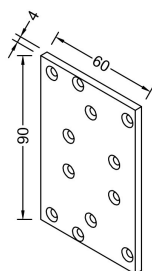

Schwellenhalter

Material: Aluminium

Artikel-Nr.	Bezeichnung	Preis/Stk.
101614685	Schwellenhalter SH 70 blank	16,82 €